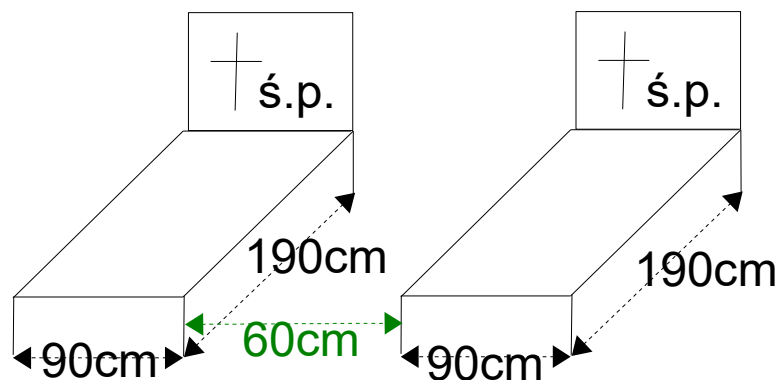

Karta grobu - grób pojedynczy

1. Wymiary miejsca pochówku – 200 x 100 cm
2. Wymiary pomnika – 190 x 90 cm +/-10cm
3. Ilość miejsc pochówku – 2 (jeden na drugim)
4. Przejście między miejscami pochówku – 50cm
5. Przejście między pomnikami – ok. 60cm
- w zależności od szerokości pomnika
6. Szerokość na kostkę od pomnika – ok. 30cm
- w zależności od szerokości pomnika

poziom ziemi